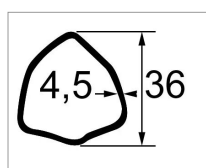

Machoire 27x74,5 tube triangle 36x4,5 bondioli

Référence : P2B22846852

Caractéristiques	
Affectation	CLAAS RENAULT:6005703024 CNH:73328359
Référence OEM	204046852
Dimension tube (mm)	36x4.5 mm
Croisillon (mm)	27x74.6 mm
Série	G4 104
Profil tube	Triangulaire
Types de produits	MACHOIRE STANDARD
Quantité dans conditionnement de vente	1