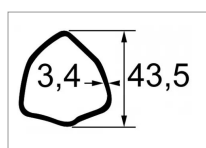

**Machoire 27x74,5 tube triangle
43,5x3,4 bondioli**

Référence : P2B22846851

Caractéristiques	
Affectation	CLAAS RENAULT:6005703014 CNH:73328365
Référence OEM	204046851
Fond de gorge D2 (mm)	53 mm
Dimension tube (mm)	43.5x3.4 mm
Croisillon (mm)	27x74.6 mm
Série	G4 104
Profil tube	Triangulaire
Types de produits	MACHOIRE STANDARD
Quantité dans conditionnement de vente	1