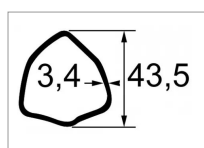

**Machoire 27x74,5 tube triangle
43,5x3,4 bondioli**

Référence : P2B22846851

Caractéristiques	
Affectation	CLAAS RENAULT:6005703014 CNH:73328365
Référence OEM	204046851
Fond de gorge D2 (mm)	53 mm
Dimension tube (mm)	43.5x3.4 mm
Croisillon (mm)	27x74.6 mm
Série	G4 104
Profil tube	Triangulaire
Types de produits	MACHOIRE STANDARD
Quantité dans conditionnement de vente	1