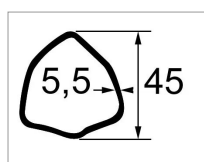

## Machoire 35x106 tube triangle 45x5,5 bondioli

Référence : P2B22886852

| Caractéristiques                       |                   |
|----------------------------------------|-------------------|
| Référence OEM                          | 204086852         |
| Dimension tube (mm)                    | 45x5.5 mm         |
| Croisillon (mm)                        | 34.9x106 mm       |
| Série                                  | 100               |
| Profil tube                            | Triangulaire      |
| Types de produits                      | MACHOIRE STANDARD |
| Quantité dans conditionnement de vente | 1                 |