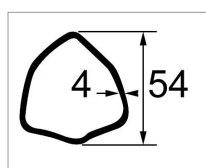

## Machoire 35x106 tube triangle 54x4 bondioli

Référence : P2B22886861

Caractéristiques	
Affectation	CLAAS RENAULT: 6005703029CNH: 73328415
Référence OEM	204086861
Dimension tube (mm)	54x4 mm
Croisillon (mm)	34.9x106 mm
Série	100
Profil tube	Triangulaire
Types de produits	MACHOIRE STANDARD
Quantité dans conditionnement de vente	1