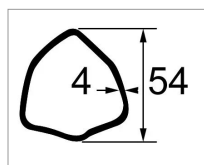

## Machoire 35x106 tube triangle 54x4 bondioli

Référence : P2B22886851

Caractéristiques	
Affectation	CLAAS RENAULT: 6005703029CNH:73328415
Référence OEM	204086851
Dimension tube (mm)	54x4 mm
Croisillon (mm)	34.9x106 mm
Série	G7   G8
Profil tube	Triangulaire
Types de produits	MACHOIRE STANDARD
Quantité dans conditionnement de vente	1