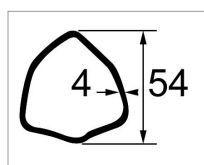

Machoire 35x106 tube triangle 54x4 bondioli

Référence : P2B22886851

Caractéristiques	
Affectation	CLAAS RENAULT: 6005703029CNH:73328415
Référence OEM	204086851
Dimension tube (mm)	54x4 mm
Croisillon (mm)	34.9x106 mm
Série	G7 G8
Profil tube	Triangulaire
Types de produits	MACHOIRE STANDARD
Quantité dans conditionnement de vente	1