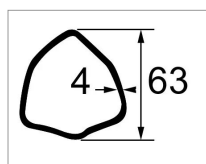

Machoire 35x106 tube triangle 63x4 bondioli

Référence : P2B22886860

Caractéristiques	
Affectation	CLAAS RENAULT: 6005703019CNH: 73328421
Référence OEM	204086860
Fond de gorge D2 (mm)	80 mm
Dimension tube (mm)	63x4 mm
Croisillon (mm)	34.9x106 mm
Série	G9 108
Profil tube	Triangulaire
Types de produits	MACHOIRE STANDARD
Quantité dans conditionnement de vente	1