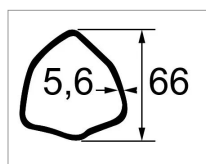

Machoire 41x118 tube triangle 66x5,6 bondioli

Référence : P2B22806851

Caractéristiques	
Référence OEM	204106851
Dimension tube (mm)	66x5.6 mm
Croisillon (mm)	41x118 mm
Série	110
Profil tube	Triangulaire
Types de produits	MACHOIRE STANDARD
Quantité dans conditionnement de vente	1