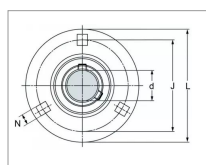

Palier auto-aligneur rond tole pf 204 la paire ntn

Référence : P2B50129105

Détails

La paire, livrée sans roulement

La paire, livrée sans roulement

Caractéristiques	
Référence OEM	PF204
Série	PF
L (mm)	90.50 mm
N (mm)	8.70 mm
J (mm)	71.50 mm
Roulement	ES204G2
d (mm)	20 mm
Quantité dans conditionnement de vente	2