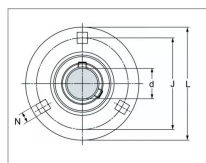

### Détails

La paire, livrée sans roulement

La paire, livrée sans roulement

Caractéristiques	
Référence OEM	PF205
Série	PF
L (mm)	95.20 mm
N (mm)	8.70 mm
J (mm)	76 mm
Roulement	ES205G2
d (mm)	25 mm
Quantité dans conditionnement de vente	2