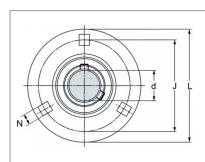

### Détails

La paire, livrée sans roulement

La paire, livrée sans roulement

Caractéristiques	
Référence OEM	PF206
Série	PF
L (mm)	114 mm
N (mm)	11 mm
J (mm)	90.5 mm
Roulement	ES206G2
d (mm)	30 mm
Quantité dans conditionnement de vente	2