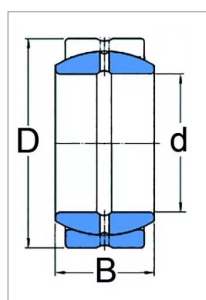

## Rotule lisse ge 15 es 2rs

Référence : P2B40639001

Caractéristiques	
Référence OEM	GE15ES2RS
Série	GE
B (mm)	12 mm
D (mm)	26 mm
d (mm)	15 mm
Quantité dans conditionnement de vente	1