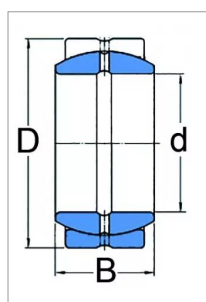

## Rotule lisse ge 20 es 2rs

Référence : P2B40639004

Caractéristiques	
Référence OEM	GE20ES2RS
Série	GE
B (mm)	16 mm
D (mm)	35 mm
d (mm)	20 mm
Quantité dans conditionnement de vente	1