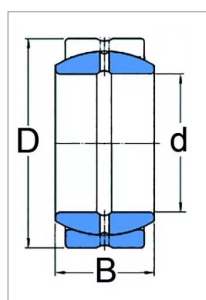

Rotule lisse ge 25 es

Référence : P2B40639081

Caractéristiques	
Référence OEM	GE25ES 5192823 9958571 340413408
Série	GE
B (mm)	20 mm
D (mm)	42 mm
d (mm)	25 mm
Quantité dans conditionnement de vente	1