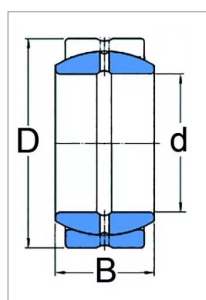

Rotule lisse ge 25 es 2rs

Référence : P2B40639006

Caractéristiques	
Référence OEM	GE25ES2RS
Série	GE
B (mm)	20 mm
D (mm)	42 mm
d (mm)	25 mm
Quantité dans conditionnement de vente	1