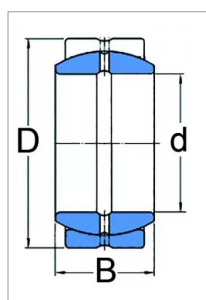

Rotule lisse ge 30 es 2rs

Référence : P2B40639008

Caractéristiques	
Référence OEM	GE30ES2RS
Série	GE
B (mm)	22 mm
D (mm)	47 mm
d (mm)	30 mm
Quantité dans conditionnement de vente	1