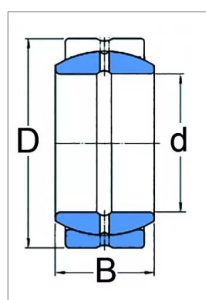

## Rotule lisse ge 35 es

Référence : P2B40639083

Caractéristiques	
Référence OEM	GE35ES
Série	GE
B (mm)	25 mm
D (mm)	55 mm
d (mm)	35 mm
Quantité dans conditionnement de vente	1