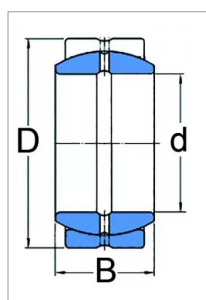

Rotule lisse ge 45 es 2rs

Référence : P2B40639014

Caractéristiques	
Référence OEM	GE45ES2RS
Série	GE
B (mm)	32 mm
D (mm)	68 mm
d (mm)	45 mm
Quantité dans conditionnement de vente	1