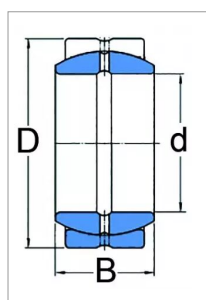

Rotule lisse ge 60 es 2rs

Référence : P2B40639018

Caractéristiques	
Référence OEM	GE60ES2RS
Série	GE
B (mm)	44 mm
D (mm)	90 mm
d (mm)	60 mm
Quantité dans conditionnement de vente	1