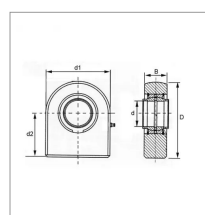

**Rotule lisse gf35 do / sf35 es / tpn  
335**

Référence : P2B40639061

Caractéristiques	
Référence OEM	GF35DO
Série	GF
d2 (mm).	61 mm
B (mm)	25 mm
D (mm)	102.5 mm
d (mm)	35 mm
d1 (mm)	83 mm
Quantité dans conditionnement de vente	1