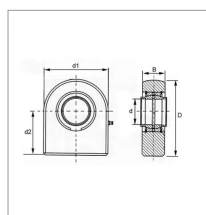

**Rotule lisse gf40 do / sf40 es / tpn
340**

Référence : P2B40639062

Caractéristiques	
Référence OEM	GF40DO
Série	GF
d2 (mm).	69 mm
B (mm)	28 mm
D (mm)	119 mm
d (mm)	40 mm
d1 (mm)	100 mm
Quantité dans conditionnement de vente	1