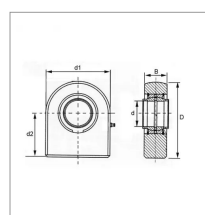

## Rotule lisse gf 60 do

Référence : P2B40639065

Caractéristiques	
Référence OEM	GF60DO
Série	GF
d2 (mm).	100 mm
B (mm)	44 mm
D (mm)	170 mm
d (mm)	60 mm
d1 (mm)	140 mm
Quantité dans conditionnement de vente	1