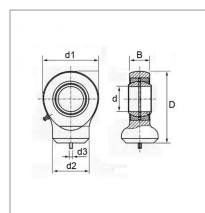

## Rotule lisse gk 17 do

Référence : P2B40639047

Caractéristiques	
Référence OEM	GK17DO
Série	GK
d2 (mm).	24 mm
B (mm)	11 mm
D (mm)	58 mm
d (mm)	17 mm
d1 (mm)	46.0 mm
d3 (mm)	4.00
Quantité dans conditionnement de vente	1