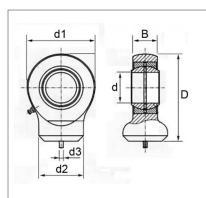

Rotule lisse gk 25 do

Référence : P2B40639049

Caractéristiques	
Référence OEM	GK25DO
Série	GK
d2 (mm).	33,5 mm
B (mm)	17 mm
D (mm)	77 mm
d (mm)	25 mm
d1 (mm)	64.0 mm
d3 (mm)	4.00
Quantité dans conditionnement de vente	1