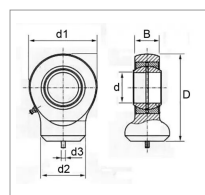

Rotule lisse gk 30 do

Référence : P2B40639050

Caractéristiques	
Référence OEM	GK30DO
Série	GK
d2 (mm).	40 mm
B (mm)	19 mm
D (mm)	87.5 mm
d (mm)	30 mm
d1 (mm)	73.0 mm
d3 (mm)	4.00
Quantité dans conditionnement de vente	1