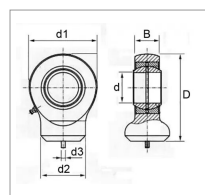

Rotule lisse gk35 do / sk35 es / tac 235

Référence : P2B40639051

Caractéristiques	
Référence OEM	GK35DO
Série	GK
d2 (mm).	47 mm
B (mm)	21 mm
D (mm)	102 mm
d (mm)	35 mm
d1 (mm)	82.0 mm
d3 (mm)	4.00
Quantité dans conditionnement de vente	1