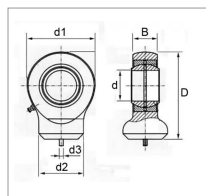

## Rotule lisse gk 40 do

Référence : P2B40639052

Caractéristiques	
Référence OEM	GK40DO
Série	GK
d2 (mm).	52 mm
B (mm)	23 mm
D (mm)	115 mm
d (mm)	40 mm
d1 (mm)	92.0 mm
d3 (mm)	4.00
Quantité dans conditionnement de vente	1