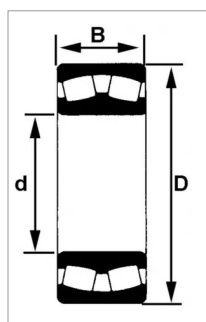

**Roulement a rotule s/rouleaux  
22205eaw33c3**

Référence : P2B41024014

Caractéristiques	
Référence OEM	22205EAW33C3
Modèle	Ouvert
Série	22200
B (mm)	18 mm
D (mm)	52 mm
d (mm)	25 mm
Quantité dans conditionnement de vente	1