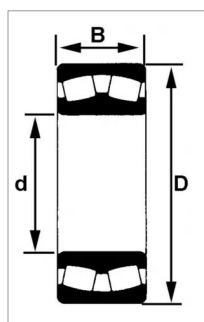

**Roulement a rotule s/rouleaux
22206eaw33c3**

Référence : P2B41024016

Caractéristiques	
Référence OEM	22206EAW33C3
Modèle	Ouvert
Série	22200
B (mm)	20 mm
D (mm)	62 mm
d (mm)	30 mm
Quantité dans conditionnement de vente	1