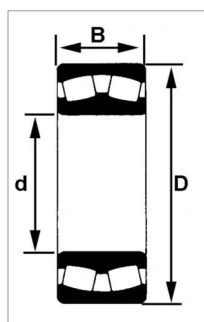

Roulement a rotule s/rouleaux 22208 eaw33c3

Référence : P2B41024020

Caractéristiques	
Référence OEM	22208EAW33C3
Modèle	Ouvert
Série	22200
B (mm)	23 mm
D (mm)	80 mm
d (mm)	40 mm
Quantité dans conditionnement de vente	1