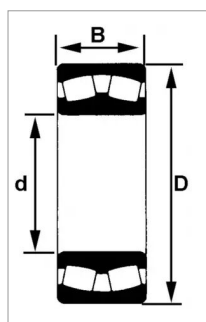

Roulement a rotule s/rouleaux 22208 eaw33c3

Référence : P2B41024020

Caractéristiques	
Référence OEM	22208EAW33C3
Modèle	Ouvert
Série	22200
B (mm)	23 mm
D (mm)	80 mm
d (mm)	40 mm
Quantité dans conditionnement de vente	1