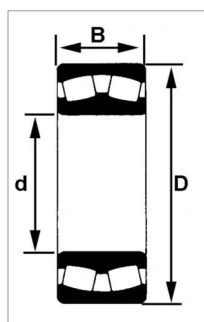

## Roulement a rotule s/rouleaux 22209 bd1c3

Référence : P2B41024022

Caractéristiques	
Référence OEM	22209EAW33C3
Modèle	Ouvert
Série	22200
B (mm)	23 mm
D (mm)	85 mm
d (mm)	45 mm
Quantité dans conditionnement de vente	1