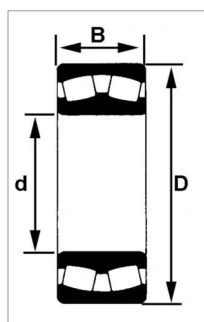

## Roulement a rotule s/rouleaux 22210 bd1c3

Référence : P2B41024024

Caractéristiques	
Référence OEM	22210EAW33C3
Modèle	Ouvert
Série	22200
B (mm)	23 mm
D (mm)	90 mm
d (mm)	50 mm
Quantité dans conditionnement de vente	1