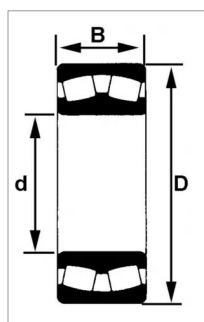

Roulement a rotule s/rouleaux 22210 bd1c3

Référence : P2B41024024

Caractéristiques	
Référence OEM	22210EAW33C3
Modèle	Ouvert
Série	22200
B (mm)	23 mm
D (mm)	90 mm
d (mm)	50 mm
Quantité dans conditionnement de vente	1