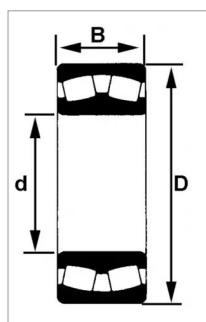

Roulement a rotule s/rouleaux 22211 bd1c3

Référence : P2B41024026

Caractéristiques	
Référence OEM	22211EAW33C3
Modèle	Ouvert
Série	22200
B (mm)	25 mm
D (mm)	100 mm
d (mm)	55 mm
Quantité dans conditionnement de vente	1