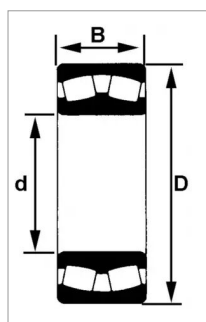

## Roulement a rotule s/rouleaux 22211 bd1c3

Référence : P2B41024026

Caractéristiques	
Référence OEM	22211EAW33C3
Modèle	Ouvert
Série	22200
B (mm)	25 mm
D (mm)	100 mm
d (mm)	55 mm
Quantité dans conditionnement de vente	1