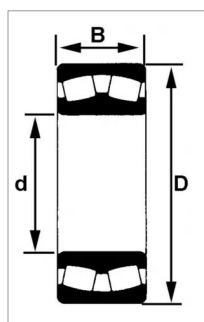

## Roulement a rotule s/rouleaux 22212 bd1c3

Référence : P2B41024028

Caractéristiques	
Référence OEM	22212EAW33C3
Modèle	Ouvert
Série	22200
B (mm)	28 mm
D (mm)	110 mm
d (mm)	60 mm
Quantité dans conditionnement de vente	1