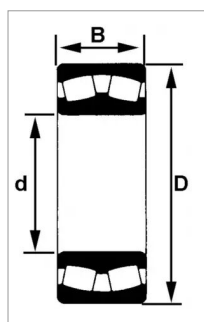

Roulement a rotule s/rouleaux 22212 bd1c3

Référence : P2B41024028

| Caractéristiques | |
|--|--------------|
| Référence OEM | 22212EAW33C3 |
| Modèle | Ouvert |
| Série | 22200 |
| B (mm) | 28 mm |
| D (mm) | 110 mm |
| d (mm) | 60 mm |
| Quantité dans conditionnement de vente | 1 |