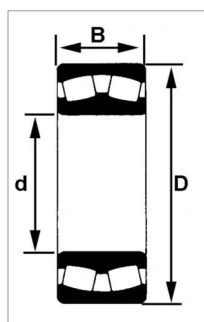

**Roulement a rotule s/rouleaux
22213eaw33c3**

Référence : P2B41024030

Caractéristiques	
Référence OEM	22213EAW33C3
Modèle	Ouvert
Série	22200
B (mm)	31 mm
D (mm)	120 mm
d (mm)	65 mm
Quantité dans conditionnement de vente	1