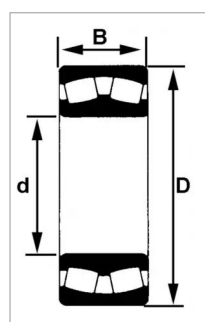

**Roulement a rotule s/rouleaux
22213eaw33c3**

Référence : P2B41024030

Caractéristiques	
Référence OEM	22213EAW33C3
Modèle	Ouvert
Série	22200
B (mm)	31 mm
D (mm)	120 mm
d (mm)	65 mm
Quantité dans conditionnement de vente	1