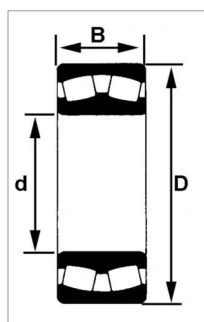

Roulement a rotule s/rouleaux 22216 eaw33c3

Référence : P2B41024037

Caractéristiques	
Référence OEM	22216EAW33C3
Modèle	Ouvert
Série	22200
B (mm)	33 mm
D (mm)	140 mm
d (mm)	80 mm
Quantité dans conditionnement de vente	1