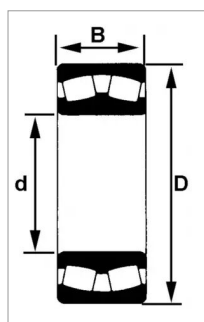

## Roulement a rotule s/rouleaux 22216 eaw33c3

Référence : P2B41024037

Caractéristiques	
Référence OEM	22216EAW33C3
Modèle	Ouvert
Série	22200
B (mm)	33 mm
D (mm)	140 mm
d (mm)	80 mm
Quantité dans conditionnement de vente	1