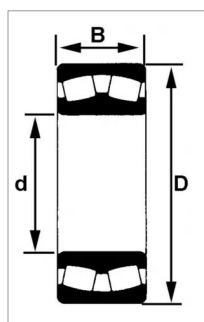

**Roulement a rotule s/rouleaux  
22318eaw33c3**

Référence : P2B41024118

Caractéristiques	
Référence OEM	22318EAW33C3
Modèle	Ouvert
Série	22300
B (mm)	64 mm
D (mm)	190 mm
d (mm)	90 mm
Quantité dans conditionnement de vente	1