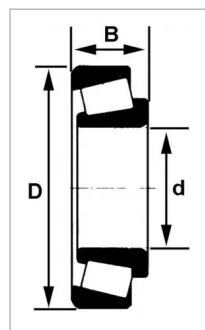

## Roulement a rouleaux coniques 30305

Référence : P2B41117073

| Caractéristiques                       |          |
|--|----------|
| Référence OEM                          | 4T-30305 |
| Modèle                                 | Ouvert   |
| Série                                  | 30300    |
| B (mm)                                 | 18.25 mm |
| D (mm)                                 | 62 mm    |
| d (mm)                                 | 25 mm    |
| Quantité dans conditionnement de vente | 1        |