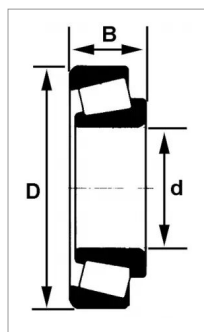

## Roulement a rouleaux coniques 30309

Référence : P2B41117077

Caractéristiques	
Référence OEM	30309U
Modèle	Ouvert
Série	30300
B (mm)	27.25 mm
D (mm)	100 mm
d (mm)	45 mm
Quantité dans conditionnement de vente	1