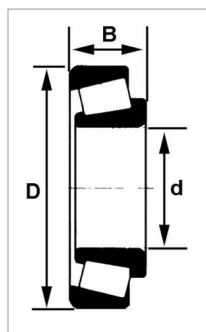

Roulement a rouleaux conique 31305v

Référence : P2B41117084

Caractéristiques	
Référence OEM	31305V
Modèle	Ouvert
Série	31300
B (mm)	18.25 mm
D (mm)	62 mm
d (mm)	25 mm
Quantité dans conditionnement de vente	1