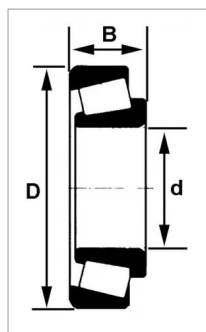

Roulement a rouleaux conique 31308a

Référence : P2B41117087

Caractéristiques	
Référence OEM	31308A
Modèle	Ouvert
Série	31300
B (mm)	25.25 mm
D (mm)	90 mm
d (mm)	40 mm
Quantité dans conditionnement de vente	1