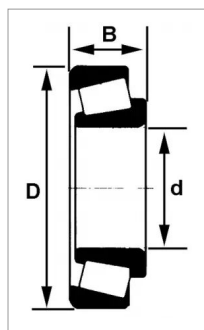

Roulement à rouleaux conique 32010 NTN

Référence : P2B41117119

Caractéristiques	
Référence OEM	32010XU
Modèle	Ouvert
Série	32000
B (mm)	20 mm
D (mm)	80 mm
Types de produits	ROULEMENTS À ROULEAUX CONIQUES
d (mm)	50 mm
Quantité dans conditionnement de vente	1