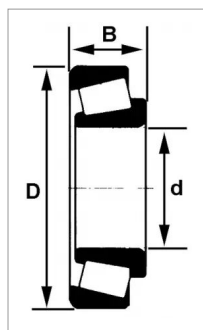

Roulement à rouleaux conique 32015 NTN

Référence : P2B41117124

Caractéristiques	
Référence OEM	32015A
Modèle	Ouvert
Série	32000
B (mm)	25 mm
D (mm)	115 mm
Types de produits	ROULEMENTS À ROULEAUX CONIQUES
d (mm)	75 mm
Quantité dans conditionnement de vente	1