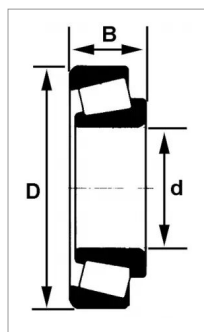

## Roulement à rouleaux conique 32016 NTN

Référence : P2B41117125

Caractéristiques	
Référence OEM	32016XU
Modèle	Ouvert
Série	32000
B (mm)	29 mm
D (mm)	125 mm
Types de produits	ROULEMENTS À ROULEAUX CONIQUES
d (mm)	80 mm
Quantité dans conditionnement de vente	1