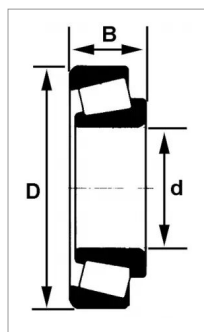

Roulement a rouleaux coniques 32308

Référence : P2B41117094

Caractéristiques	
Référence OEM	32308A
Modèle	Ouvert
Série	32300
B (mm)	35.25 mm
D (mm)	90 mm
d (mm)	40 mm
Quantité dans conditionnement de vente	1