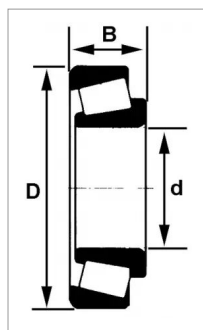

Roulement a rouleaux coniques 32308

Référence : P2B41117094

Caractéristiques	
Référence OEM	32308A
Modèle	Ouvert
Série	32300
B (mm)	35.25 mm
D (mm)	90 mm
d (mm)	40 mm
Quantité dans conditionnement de vente	1