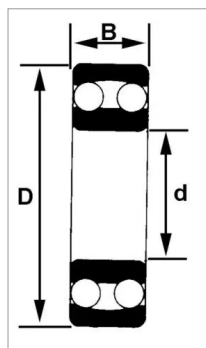

Roulement a rotule s/billes 1204

Référence : P2B40912005

Caractéristiques	
Référence OEM	1204SC3
Modèle	Ouvert cage acier
Série	1200
B (mm)	14 mm
D (mm)	47 mm
d (mm)	20 mm
Quantité dans conditionnement de vente	1
recherche WEB	1204-C3 1204/C3 1204 C3