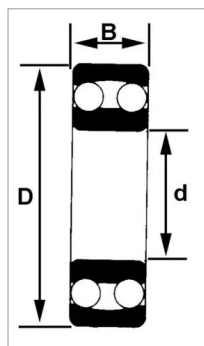

## Roulement a rotule s/billes 1205 c3

Référence : P2B40912008

Caractéristiques	
Référence OEM	1205SC3
Modèle	Ouvert cage acier
Série	1200
B (mm)	15 mm
D (mm)	52 mm
d (mm)	25 mm
Quantité dans conditionnement de vente	1
recherche WEB	1205-C3   1205/C3   1205 C3