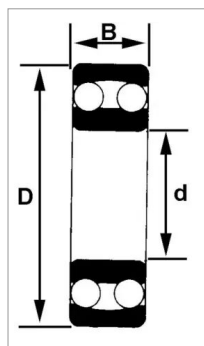

Roulement a rotule s/billes 1205 c3

Référence : P2B40912008

| | |
|--|-----------------------------|
| Caractéristiques | |
| Référence OEM | 1205SC3 |
| Modèle | Ouvert cage acier |
| Série | 1200 |
| B (mm) | 15 mm |
| D (mm) | 52 mm |
| d (mm) | 25 mm |
| Quantité dans conditionnement de vente | 1 |
| recherche WEB | 1205-C3 1205/C3 1205 C3 |