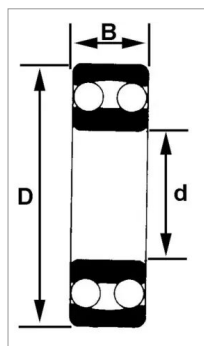

Roulement a rotule s/billes 1304

Référence : P2B40912054

Caractéristiques	
Référence OEM	1304S
Modèle	Ouvert
Série	1300
B (mm)	15 mm
D (mm)	52 mm
d (mm)	20 mm
Quantité dans conditionnement de vente	1