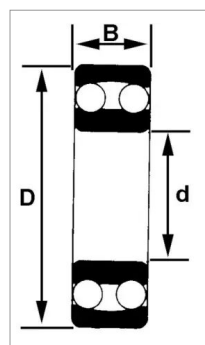

## Roulement a rotule s/billes 2305eeg15

Référence : P2B40955012

| Caractéristiques                       |                                |
|--|--------------------------------|
| Référence OEM                          | 2305EEG15                      |
| Modèle                                 | Etanche 2 côtés cage plastique |
| Série                                  | 2300                           |
| B (mm)                                 | 24 mm                          |
| D (mm)                                 | 62 mm                          |
| d (mm)                                 | 25 mm                          |
| Quantité dans conditionnement de vente | 1                              |