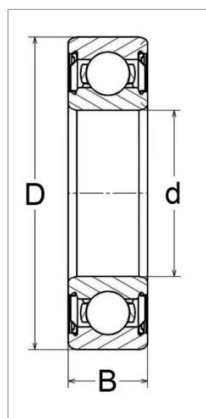

## Roulement a billes ouvert 16006 - skf

Référence : P2B41426828

Caractéristiques	
Référence OEM	16006
Modèle	Ouvert
Série	16000
B (mm)	9 mm
D (mm)	55 mm
d (mm)	30 mm
Quantité dans conditionnement de vente	1