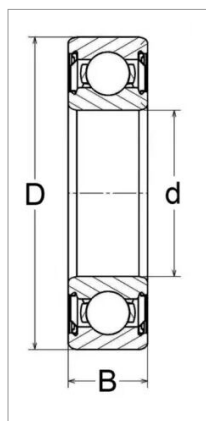

Roulement a billes 609 2rs - first parts

Référence : P2B41443404

Caractéristiques	
Référence OEM	6092RSIMP
Modèle	Etanche 2 côtés
Série	600
B (mm)	7 mm
D (mm)	24 mm
d (mm)	9 mm
Quantité dans conditionnement de vente	1
recherche WEB	609 2RS 6092RS 609/2RS 609-2RS 609 LLU 609LLU 609/LLU 609-LLU